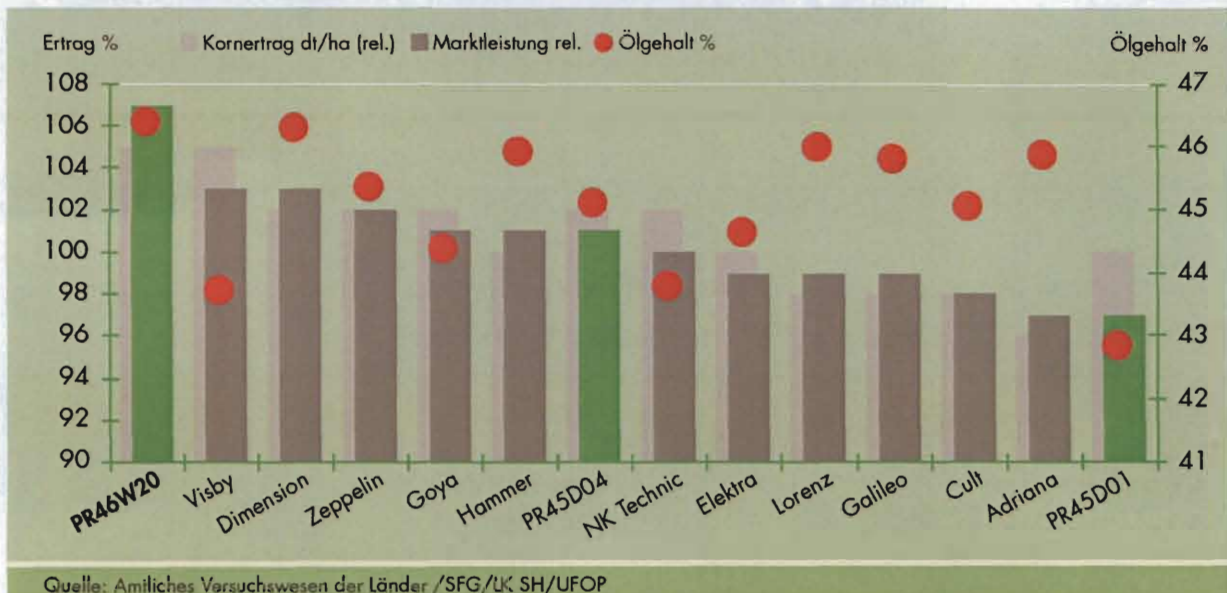

PR46W20 im Bundessortenversuch 2008/2009

PR46W20: Mit höchstem Kornertrag und höchstem Ölgehalt im BSV 2009

Pioneer Beizempfehlungen:

Wachstumsvorteil durch Beizung

In diesem Jahr bieten wir 3 Spezialbeizungen gegen Rapsschädlinge sowie einen effektiven Schutz gegen Auflaufkrankheiten während der gesamten Aussaatperiode.

- Cruiser® OSR für spätere Aussaaten
- Elado®, TMTD für frühere Aussaaten
- Elado®, TMTD, DMM für alle Saattermine